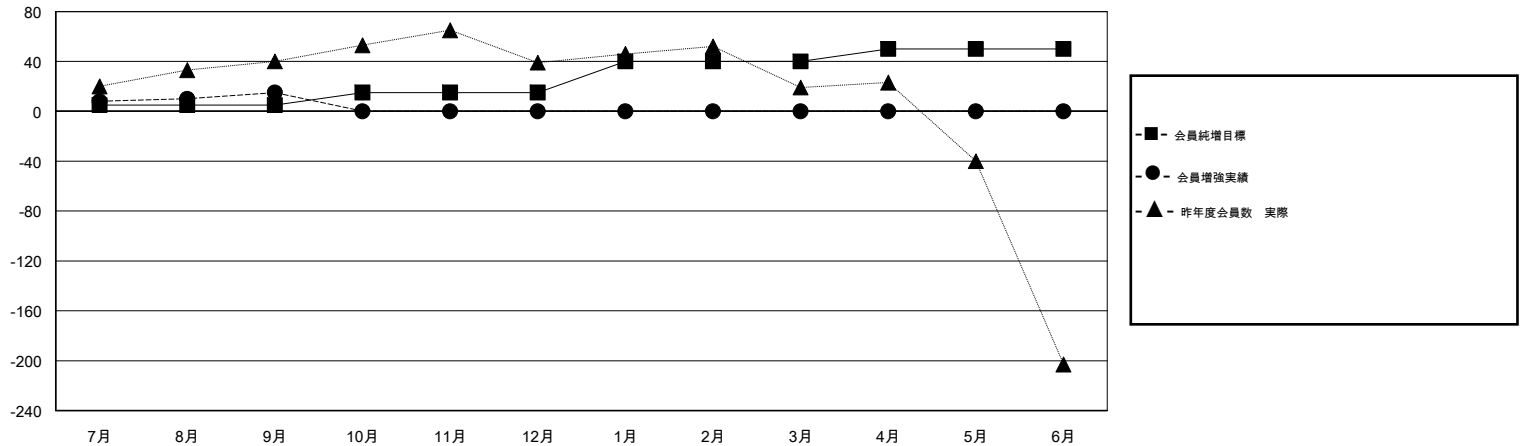

# MONTHLY MEMBERSHIP PROGRESS REPORT

District 336 D

Results as of: 09/30/2017

GMT: MASAYOSHI MARUYAMA, YASUHISA NAKAMURA

地域 JAPAN

GMT会則地域

クラブ				名			
結果: 2017-2018				結果: 2017-2018			
四半期	新クラブ目標	新クラブ	解散クラブ	四半期	会員純増目標	会員増強実績	退会者(転籍を含む) 実際
7月/8月/9月	0	0	0	7月/8月/9月	5	96	81
10月/11月/12月	0	0	0	10月/11月/12月	10	0	0
1月/2月/3月	1	0	0	1月/2月/3月	25	0	0
4月/5月/6月	0	0	0	4月/5月/6月	10	0	0

新クラブ目標及び実績累計

会員目標及び実績累計

解散クラブ: 0	50 CLUBS OF 91 一名以上の新会員を登録	男女別 男性 2,742 (85.23%) 女性 475 (14.77%) 女性%年度目標: 1%
退会者 物故会員 11 クラブ解散 0 その他 70 合計 81	<a href="#">会員累計データを見るには、ここをクリック</a>	世帯主/家族会員合計 585 国際会費半額の家族会員 293